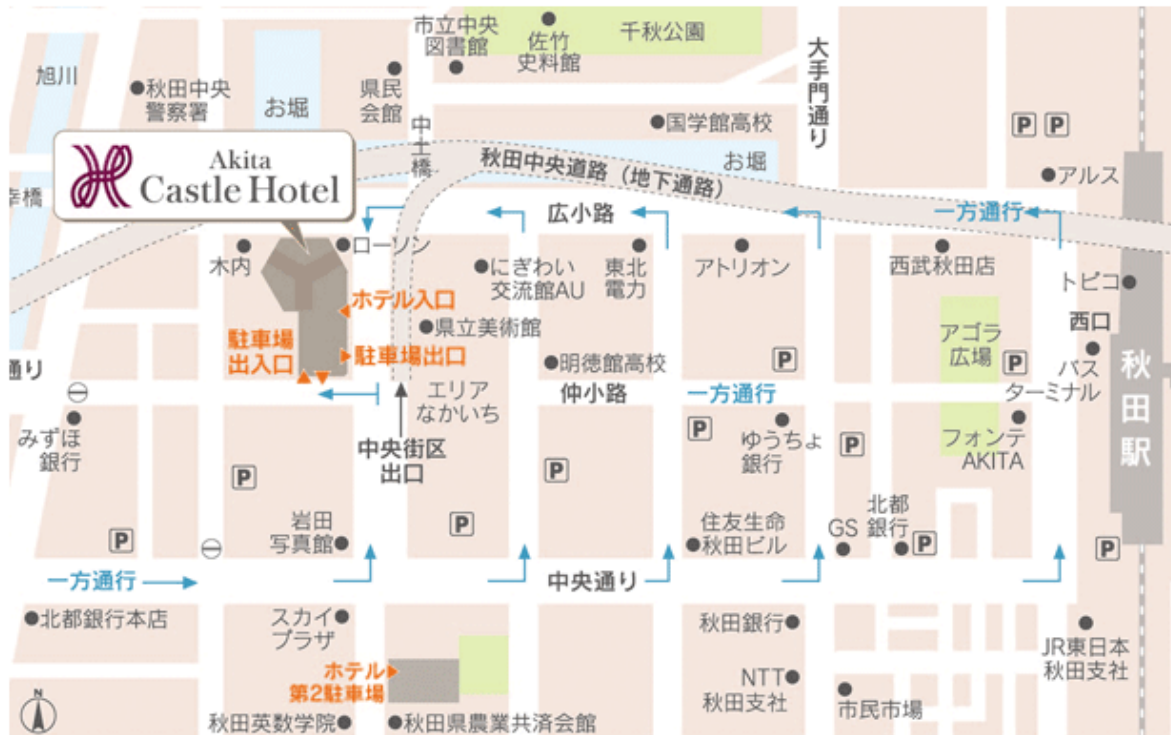

## 秋田キャッスルホテルまでのご案内

秋田キャッスルホテル 〒010-0001 秋田市中通 1-3-5 TEL:018-834-1141

### 交通のご案内

#### ○JRご利用の場合

- ・秋田駅より車で2分
- ・秋田駅より徒歩で10分

#### ○旅客機ご利用の場合

- ・秋田空港より車で30分
- ・リムジンバスで40分（バス代：930円）  
「木内前」下車 「秋田駅西口」の次のバス停
- ・タクシーで30分（タクシー代：7,000円程度）